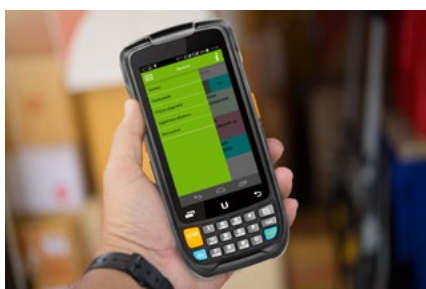

НАДЕЖНЫЙ КЛАСС ЗАЩИТЫ IP65

Высококачественные материалы промышленного класса предотвращающие повреждение устройства при падении с высоты 1,5 метра. Соответствие стандарту IP65 обеспечивает защиту от попадания воды и пыли в корпус устройства.

БЕСПРОВОДНАЯ ПЕРЕДАЧА ДАННЫХ

WiFi модуль с функцией улучшенной стабилизации связи, современная передача данных по 4G LTE, технология Bluetooth 4.0. Связь становится быстрее и качественнее с новыми возможностями мобильных терминалов сбора данных.

СЕНСОРНЫЙ МУЛЬТИТАЧ ЭКРАН

4" дюймовый, большой сенсорный экран TFT-LCD HD (480 x 800), с поддержкой мультитач. Распознает касания в сухих и влажных перчатках, можно использовать в суровых условиях окружающей среды. Оптимизированная цветопередача.

ОБНОВЛЕННАЯ ОС

Базируется на обновленной операционной системе Android 5.1 с опциональной функцией защиты корпоративного класса SafeDroid, оснащена специальной системой контроля, для обеспечения расширенных возможностей при работе с приложениями.

ВЫСОКОЭФФЕКТИВНАЯ ЭНЕРГОСИСТЕМА

Заменяемая литиевая аккумуляторная батарея повышенной емкости 3800мАч, технология низкого энергопотребления, увеличенное время работы батареи до полного рабочего дня. Сверхпрочный разъем POGO PIN для зарядки через интерфейсную подставку.

АКСЕССУАРЫ